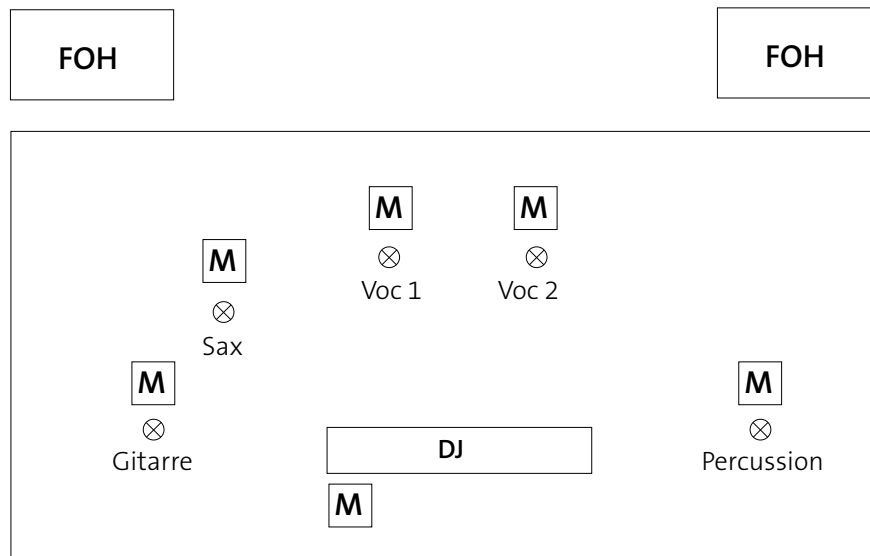

USt.-Id.Nr. DE 186895726
Steuer-Nr. 145/106/50426

JOHN MUNICH

>> Publikum
Audience <<

M = Monitor

⊗ = Position

DJ = Ein langer Tisch, kein Ecktisch
Breite 180 - 200 cm, Höhe: 100 cm
verkleidet